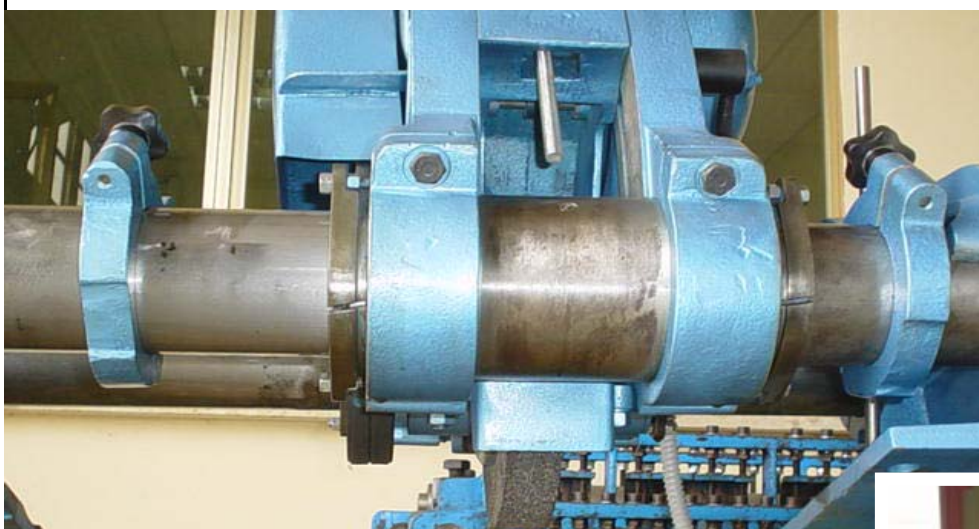

MACCHINA : **RETTIFICA - GRINDER**

PRODUTTORE : **OME**

MODELLO: : **F 2**

LATER MECCANICA S.R.L.

C.DA REMARTELLO, 21 - 65014 LORETO APRUTINO (PE)

TEL/FAX 085-8208538 - www.latermeccanica.it - info@latermeccanica.it