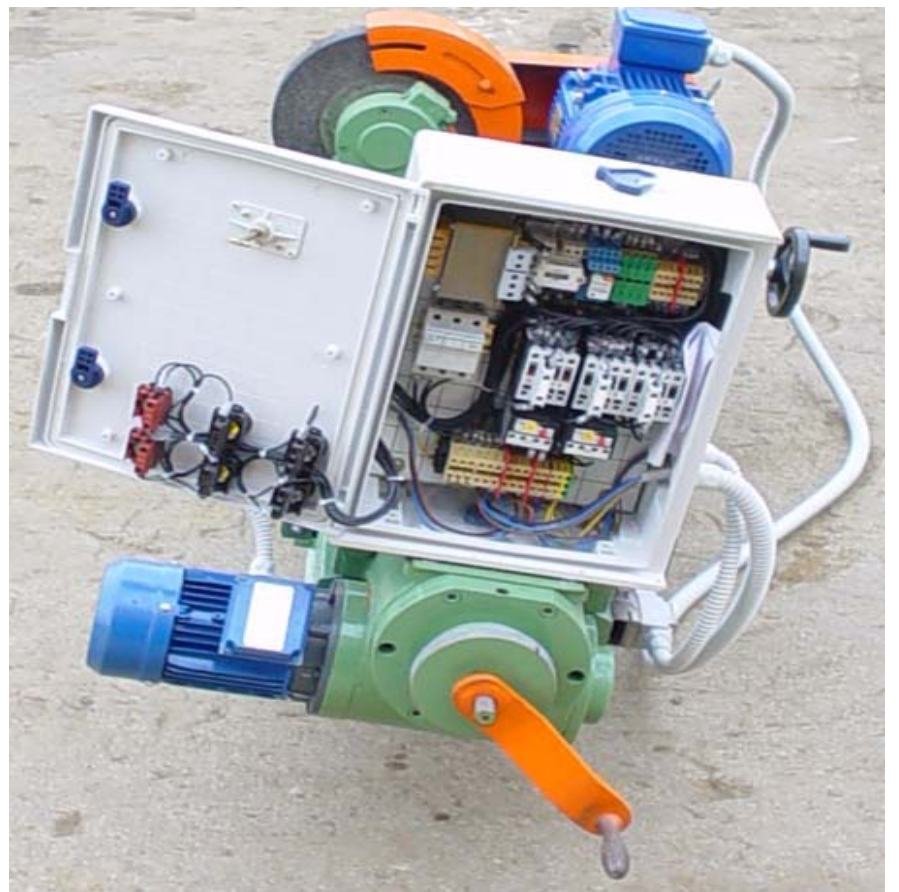

**MACCHINA** : **RETTIFICA - GRINDER**

**PRODUTTORE** : **BONGIOANNI MACCHINE SPA**

**MODELLO:** : **12 RL**

**LATER MECCANICA S.R.L.**

**C.DA REMARTELLO, 21 - 65014 LORETO APRUTINO (PE)**

**TEL/FAX 085-8208538 - [www.latermeccanica.it](http://www.latermeccanica.it) - [info@latermeccanica.it](mailto:info@latermeccanica.it)**

MACCHINA	: <b>RETTIFICA - GRINDER</b>
PRODUTTORE	: <b>BONGIOANNI MACCHINE SPA</b>
MODELLO:	: <b>12 RL</b>

LATER MECCANICA S.R.L.  
 C.DA REMARTELLO, 21 - 65014 LORETO APRUTINO (PE)  
 TEL/FAX 085-8208538 - [www.latermeccanica.it](http://www.latermeccanica.it) - [info@latermeccanica.it](mailto:info@latermeccanica.it)