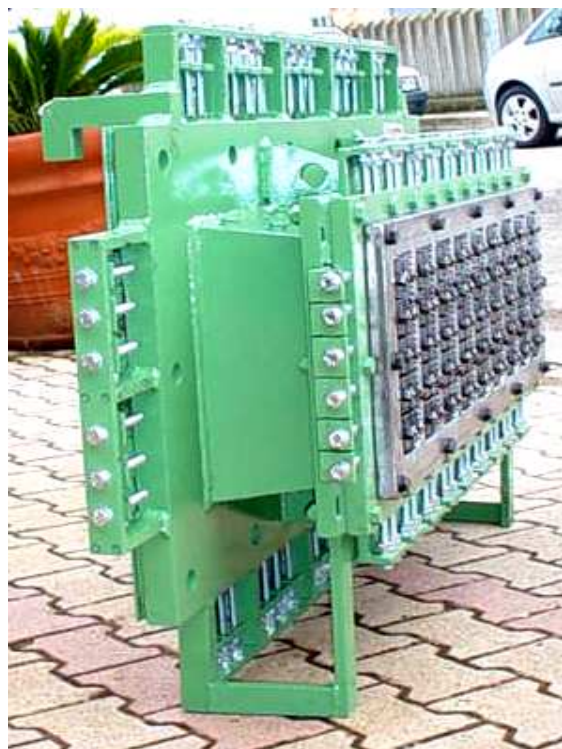

MACCHINA	: <b>FILIERA - MOULD</b>
PRODUTTORE	: <b>LATERMECCANICA</b>
MODELLO:	: <b>BLOCCO 8 X 25 A 9 USCITE</b>

**LATER MECCANICA S.R.L.**

C.DA REMARTELLO, 21 - 65014 LORETO APRUTINO (PE)

TEL/FAX 085-8208538 - [www.latermeccanica.it](http://www.latermeccanica.it) - [info@latermeccanica.it](mailto:info@latermeccanica.it)

MACCHINA : **FILIERA - MOULD**

PRODUTTORE : **LATERMECCANICA**

MODELLO: : **BLOCCO 21 FORI - 2 USCITE**

**LATER MECCANICA S.R.L.**

C.DA REMARTELLO, 21 - 65014 LORETO APRUTINO (PE)

TEL/FAX 085-8208538 - [www.latermeccanica.it](http://www.latermeccanica.it) - [info@latermeccanica.it](mailto:info@latermeccanica.it)