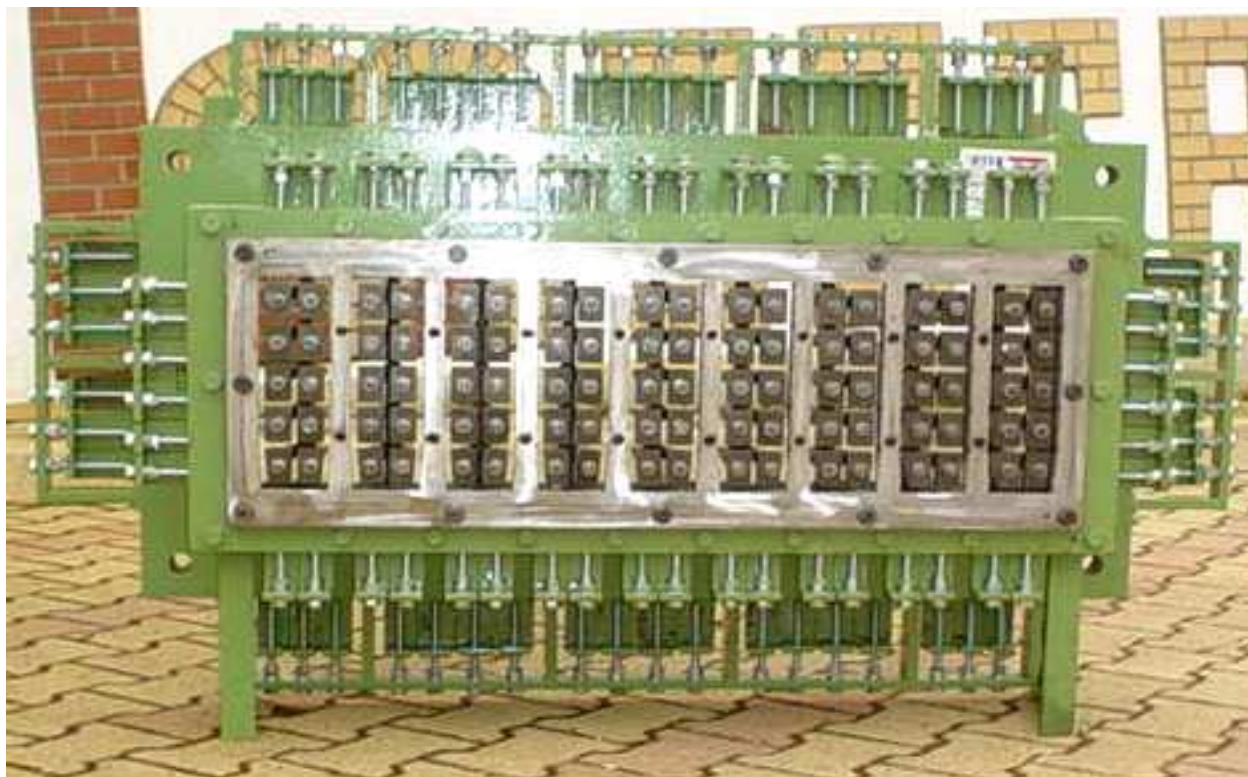

MACCHINA	: <b>FILIERA - MOULD</b>
PRODUTTORE	: <b>LATERMECCANICA</b>
MODELLO:	: <b>BLOCCO 8 X 25 A 9 USCITE</b>

**LATER MECCANICA S.R.L.**

C.DA REMARTELLO, 21 - 65014 LORETO APRUTINO (PE)

TEL/FAX 085-8208538 - [www.latermeccanica.it](http://www.latermeccanica.it) - [info@latermeccanica.it](mailto:info@latermeccanica.it)

MACCHINA : **FILIERA - MOULD**

PRODUTTORE : **LATERMECCANICA**

MODELLO: : **BLOCCO 21 FORI - 2 USCITE**

**LATER MECCANICA S.R.L.**

C.DA REMARTELLO, 21 - 65014 LORETO APRUTINO (PE)

TEL/FAX 085-8208538 - [www.latermeccanica.it](http://www.latermeccanica.it) - [info@latermeccanica.it](mailto:info@latermeccanica.it)