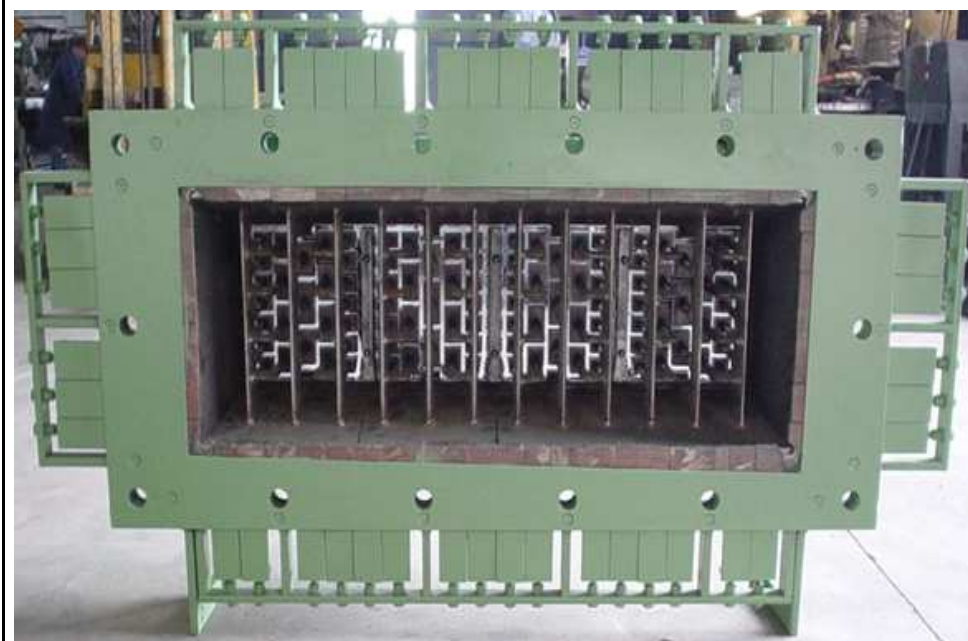

MACCHINA : **FILIERA - MOULD**

PRODUTTORE : **LATERMECCANICA**

MODELLO: : **BLOCCO TERMICO 30 - 4 USCITE**

LATER MECCANICA S.R.L.

C.DA REMARTELLO, 21 - 65014 LORETO APRUTINO (PE)

TEL/FAX 085-8208538 - www.latermeccanica.it - info@latermeccanica.it