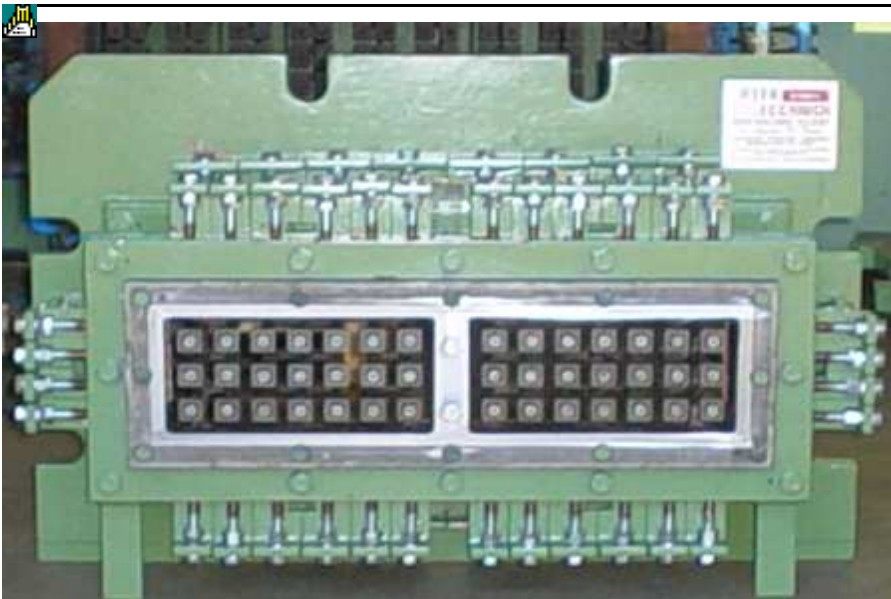

MACCHINA	: <b>FILIERA - MOULD</b>
PRODUTTORE	: <b>LATERMECCANICA</b>
MODELLO:	: <b>BLOCCO 8 X 25 A 9 USCITE</b>

**LATER MECCANICA S.R.L.**

C.DA REMARTELLO, 21 - 65014 LORETO APRUTINO (PE)

TEL/FAX 085-8208538 - [www.latermeccanica.it](http://www.latermeccanica.it) - [info@latermeccanica.it](mailto:info@latermeccanica.it)

MACCHINA : **FILIERA - MOULD**

PRODUTTORE : **LATERMECCANICA**

MODELLO: : **BLOCCO 21 FORI - 2 USCITE**

**LATER MECCANICA S.R.L.**

C.DA REMARTELLO, 21 - 65014 LORETO APRUTINO (PE)

TEL/FAX 085-8208538 - [www.latermeccanica.it](http://www.latermeccanica.it) - [info@latermeccanica.it](mailto:info@latermeccanica.it)